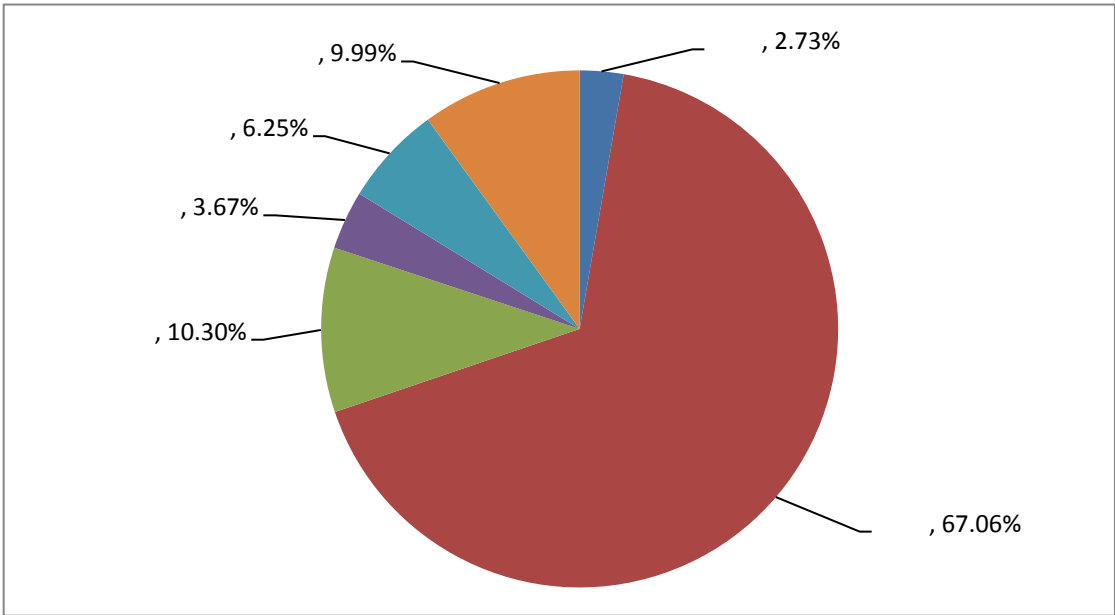

2016 毕业生 就业质量年度报告

招生就业工作处

二〇一六年十二月

第一章 2016 年毕业生就业基本情况

第二章 2016 年毕业生就业情况分析

“ ”

2016

1.

2.

1.

2.

第四章 用人单位反馈

" " " "

" " " "

" " " "

第五章 毕业生反馈