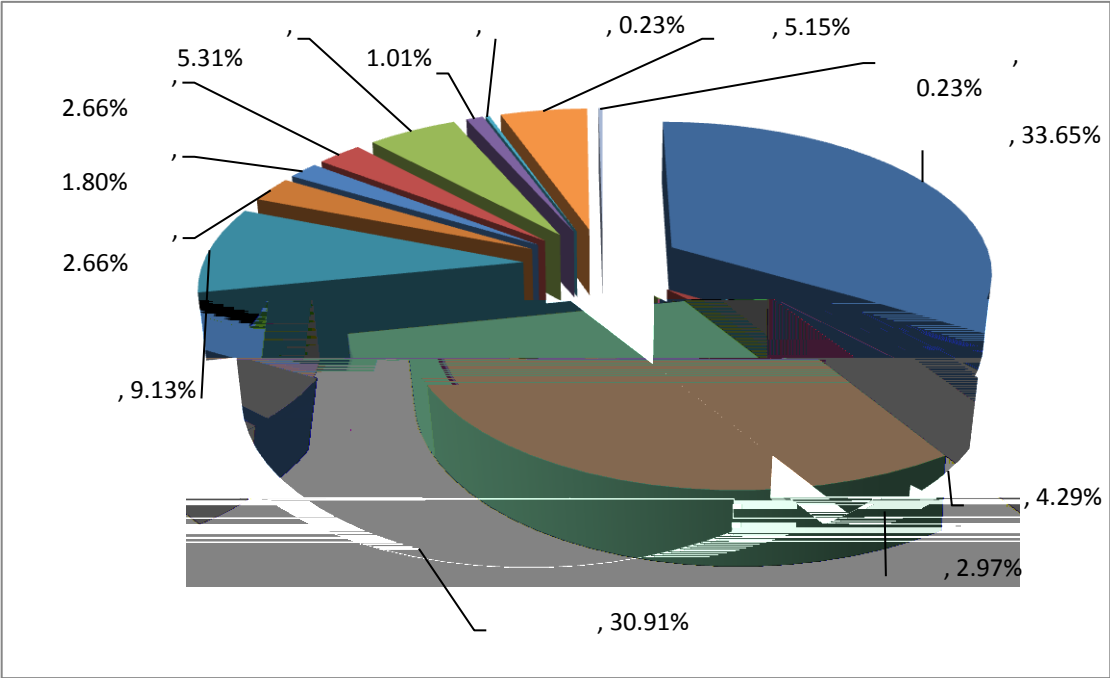

2016 毕业生 就业质量年度报告

招生就业工作处

二〇一六年十二月

第一章 2016 年毕业生就业基本情况

第二章 2016 年毕业生就业情况分析

“ ”

2016

1.

2.

1.

2.

第四章 用人单位反馈

" " " "

" " " "

" " " "

第五章 毕业生反馈