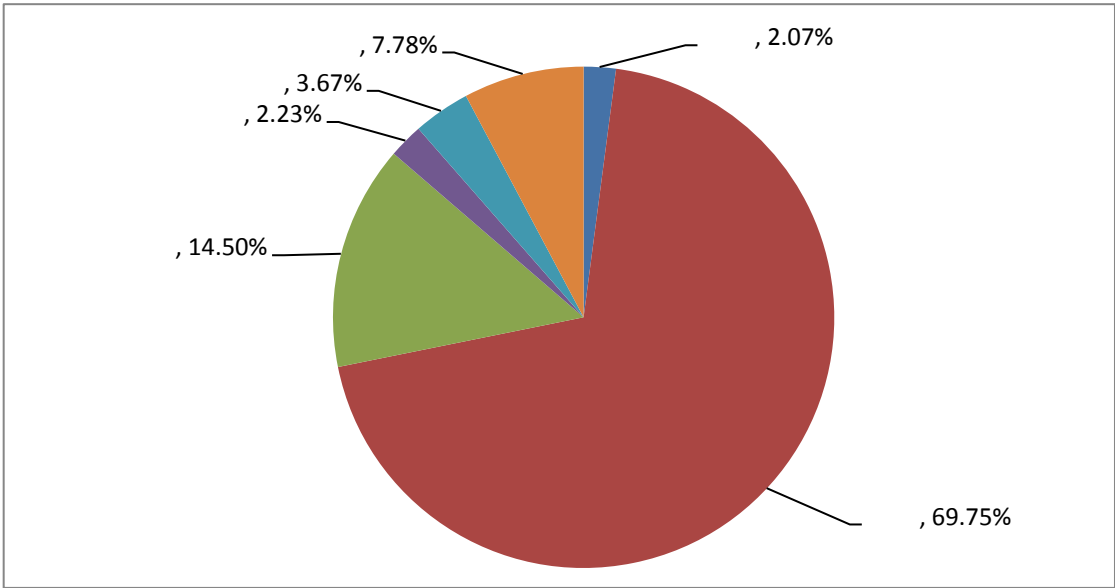

2016 毕业生 就业质量年度报告

招生就业工作处

二〇一六年十二月

第一章 2016 年毕业生就业基本情况

第二章 2016 年毕业生就业情况分析

“ ”

2016

1.

2.

1.

2.

第四章 用人单位反馈

" " " "

" " " "

" " " "

第五章 毕业生反馈